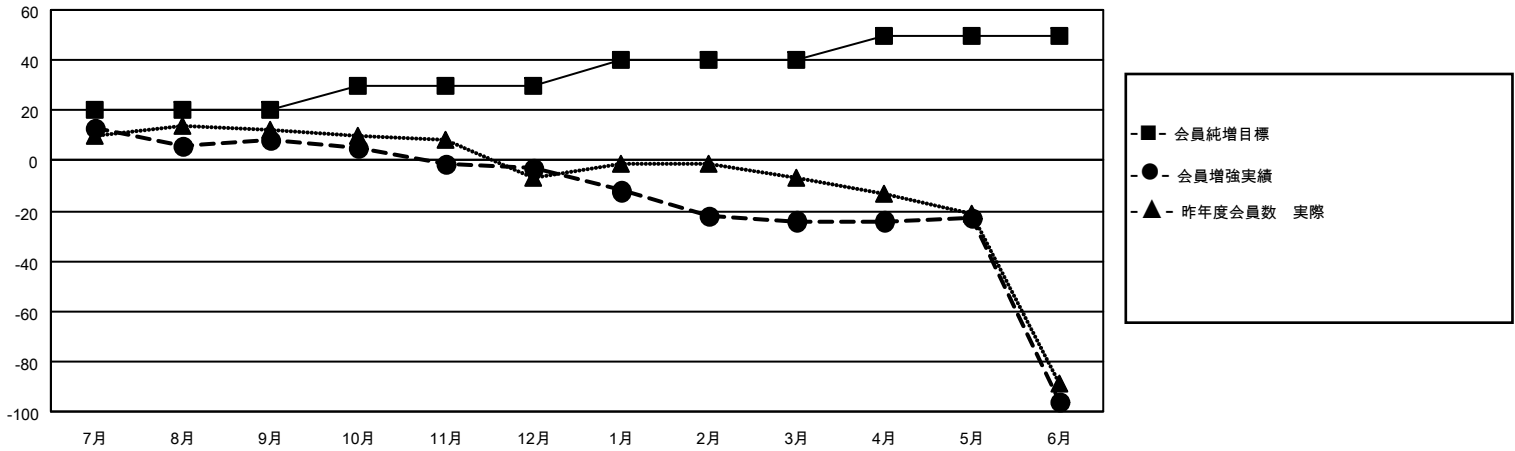

# MONTHLY MEMBERSHIP PROGRESS REPORT

地域 JAPAN

District 332 B

Results as of: 6/30/2023

クラブ			
結果：2022-2023			
四半期	新クラブ目標	新クラブ	解散クラブ
7月/8月/9月	0	0	0
10月/11月/12月	0	0	0
1月/2月/3月	0	0	0
4月/5月/6月	0	0	1

名			
結果：2022-2023			
四半期	会員純増目標	会員増強実績	退会者(転籍を含む)実際
7月/8月/9月	20	35	26
10月/11月/12月	10	13	24
1月/2月/3月	10	11	31
4月/5月/6月	10	22	94

新クラブ目標及び実績累計

会員目標及び実績累計

解散クラブ: 1	35 CLUBS OF 50 一名以上の新会 員を登録	<b>男女別</b>	
退会者		男性	1,188 (65.96%)
物故会員 23	<a href="#">会員累計データを見るには、ここをクリック</a>	女性	613 (34.04%)
クラブ解散 0		NON BINARY	0 (0.00%)
その他 152		PREFER NOT TO ANSWER	0 (0.00%)
合計 175		世帯主/家族会員合計	1,087
		国際会費半額の家族会員	604